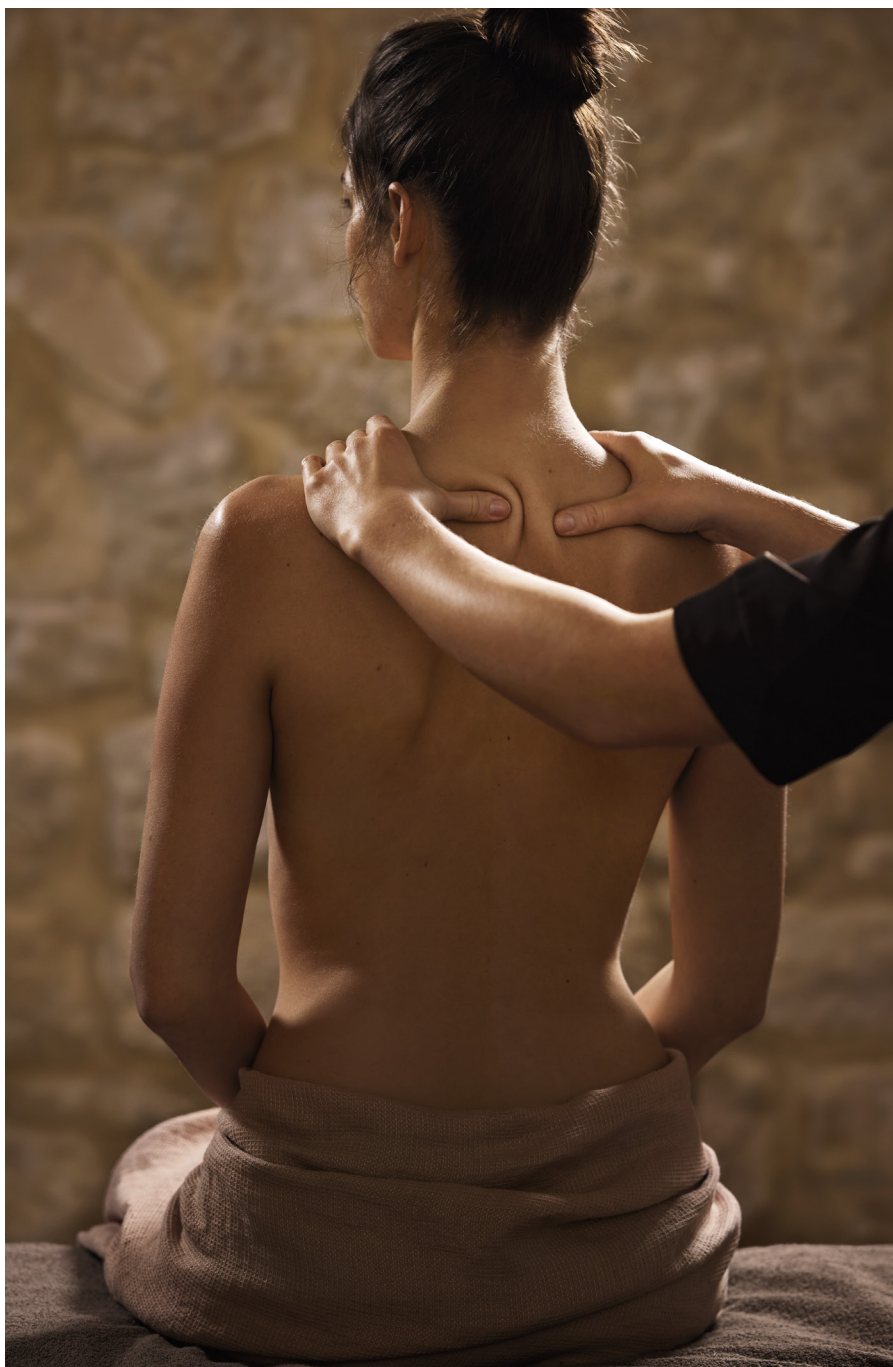

LES SOINS NUXE SPA ALTEZZA ARC 1800

SOINS VISAGE ET CORPS

30 MINUTES

78€

LE MASSAGE DÉCONTRACTANT MUSCULAIRE - Muscular Relaxing Massage

LE SOIN VISAGE ÉCLAT IMMÉDIAT - Instant Radiance Facial

LE MASSAGE DÉCONTRACTANT MUSCULAIRE - Muscular Relaxing Massage